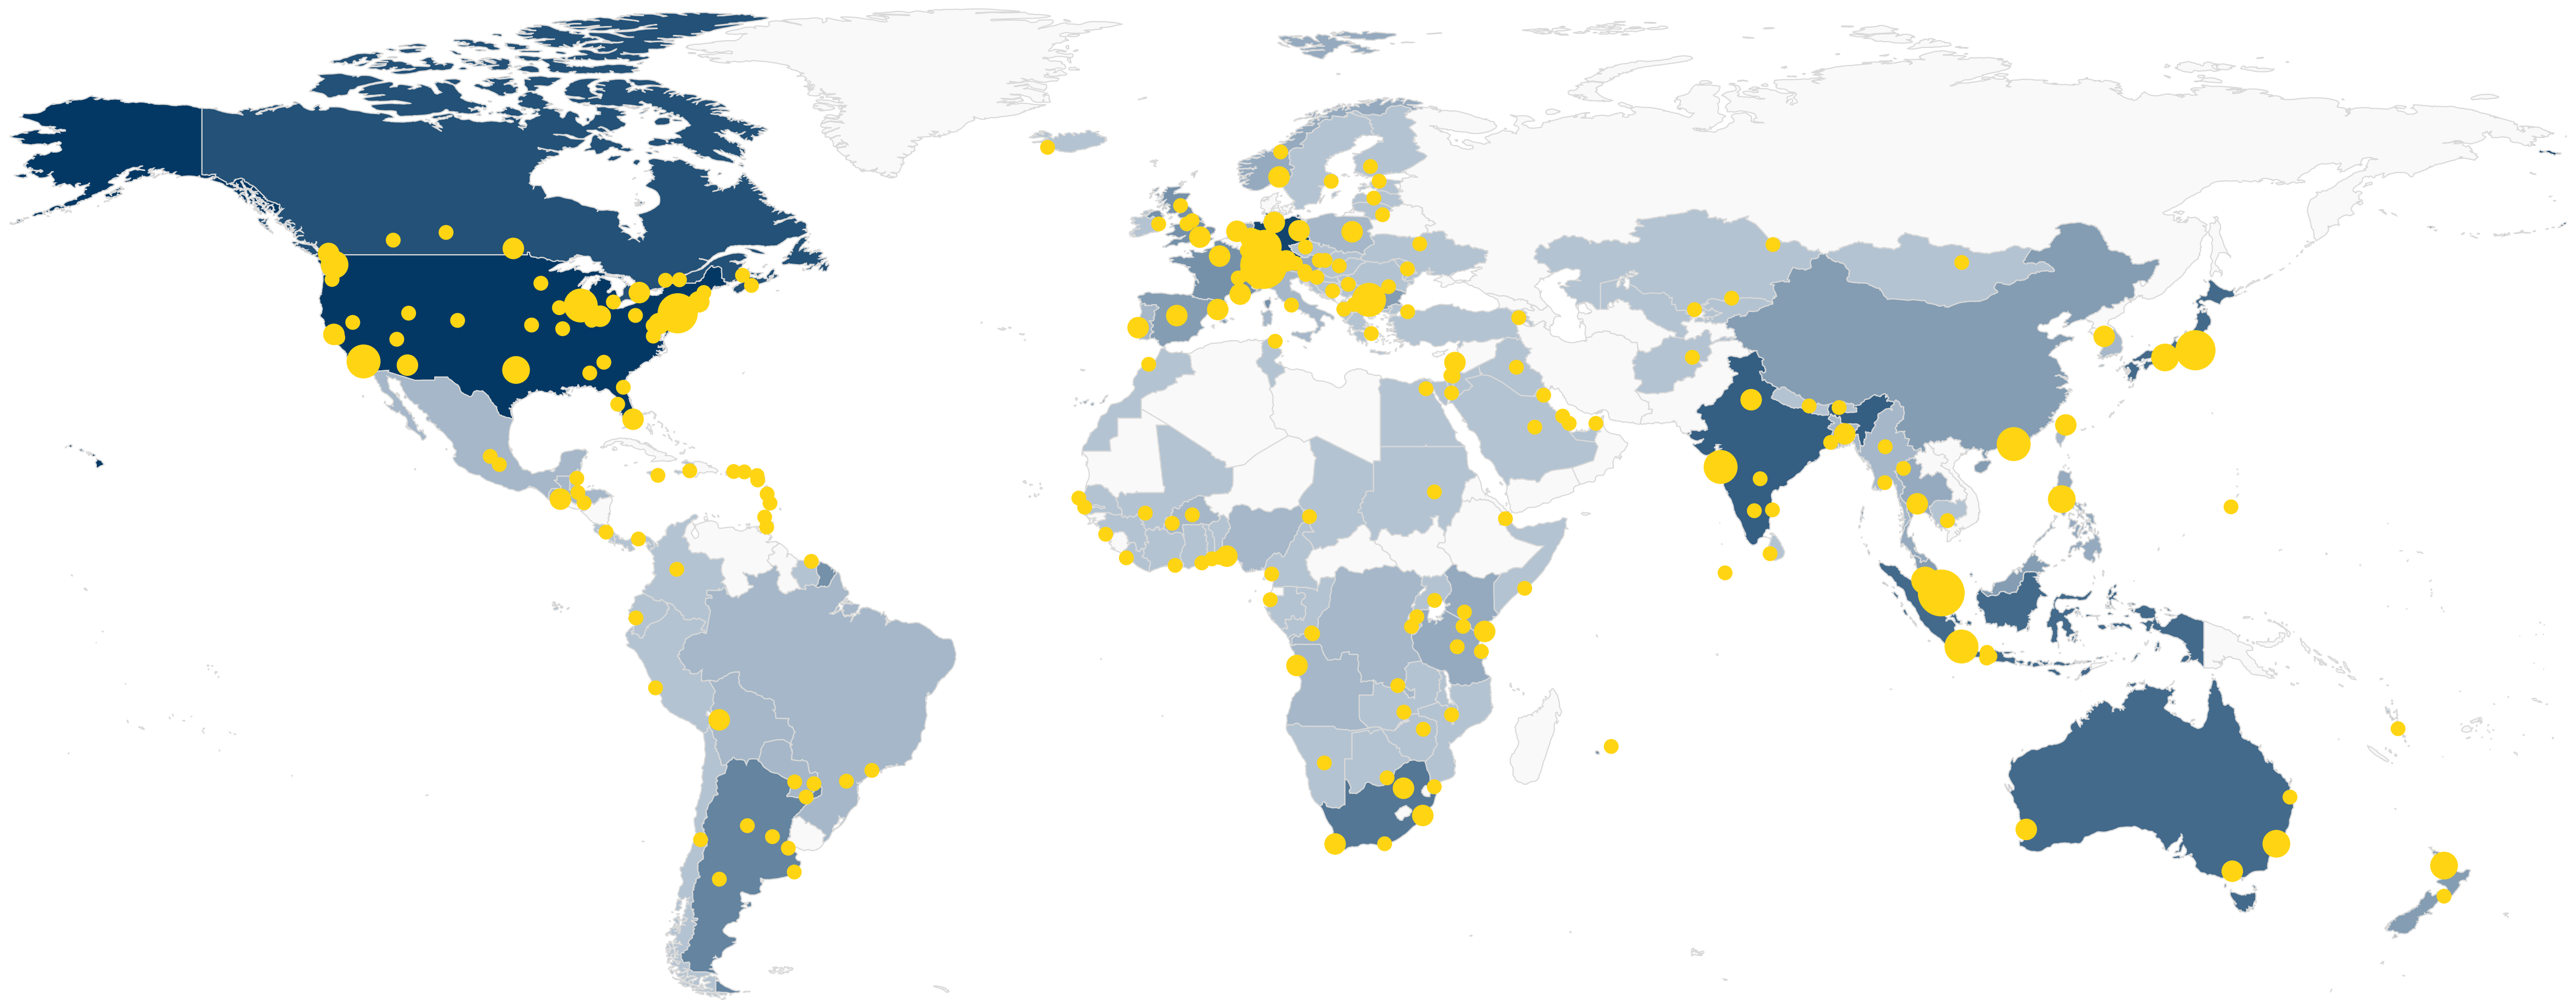

AS42 / AS3856

peering@pch.net