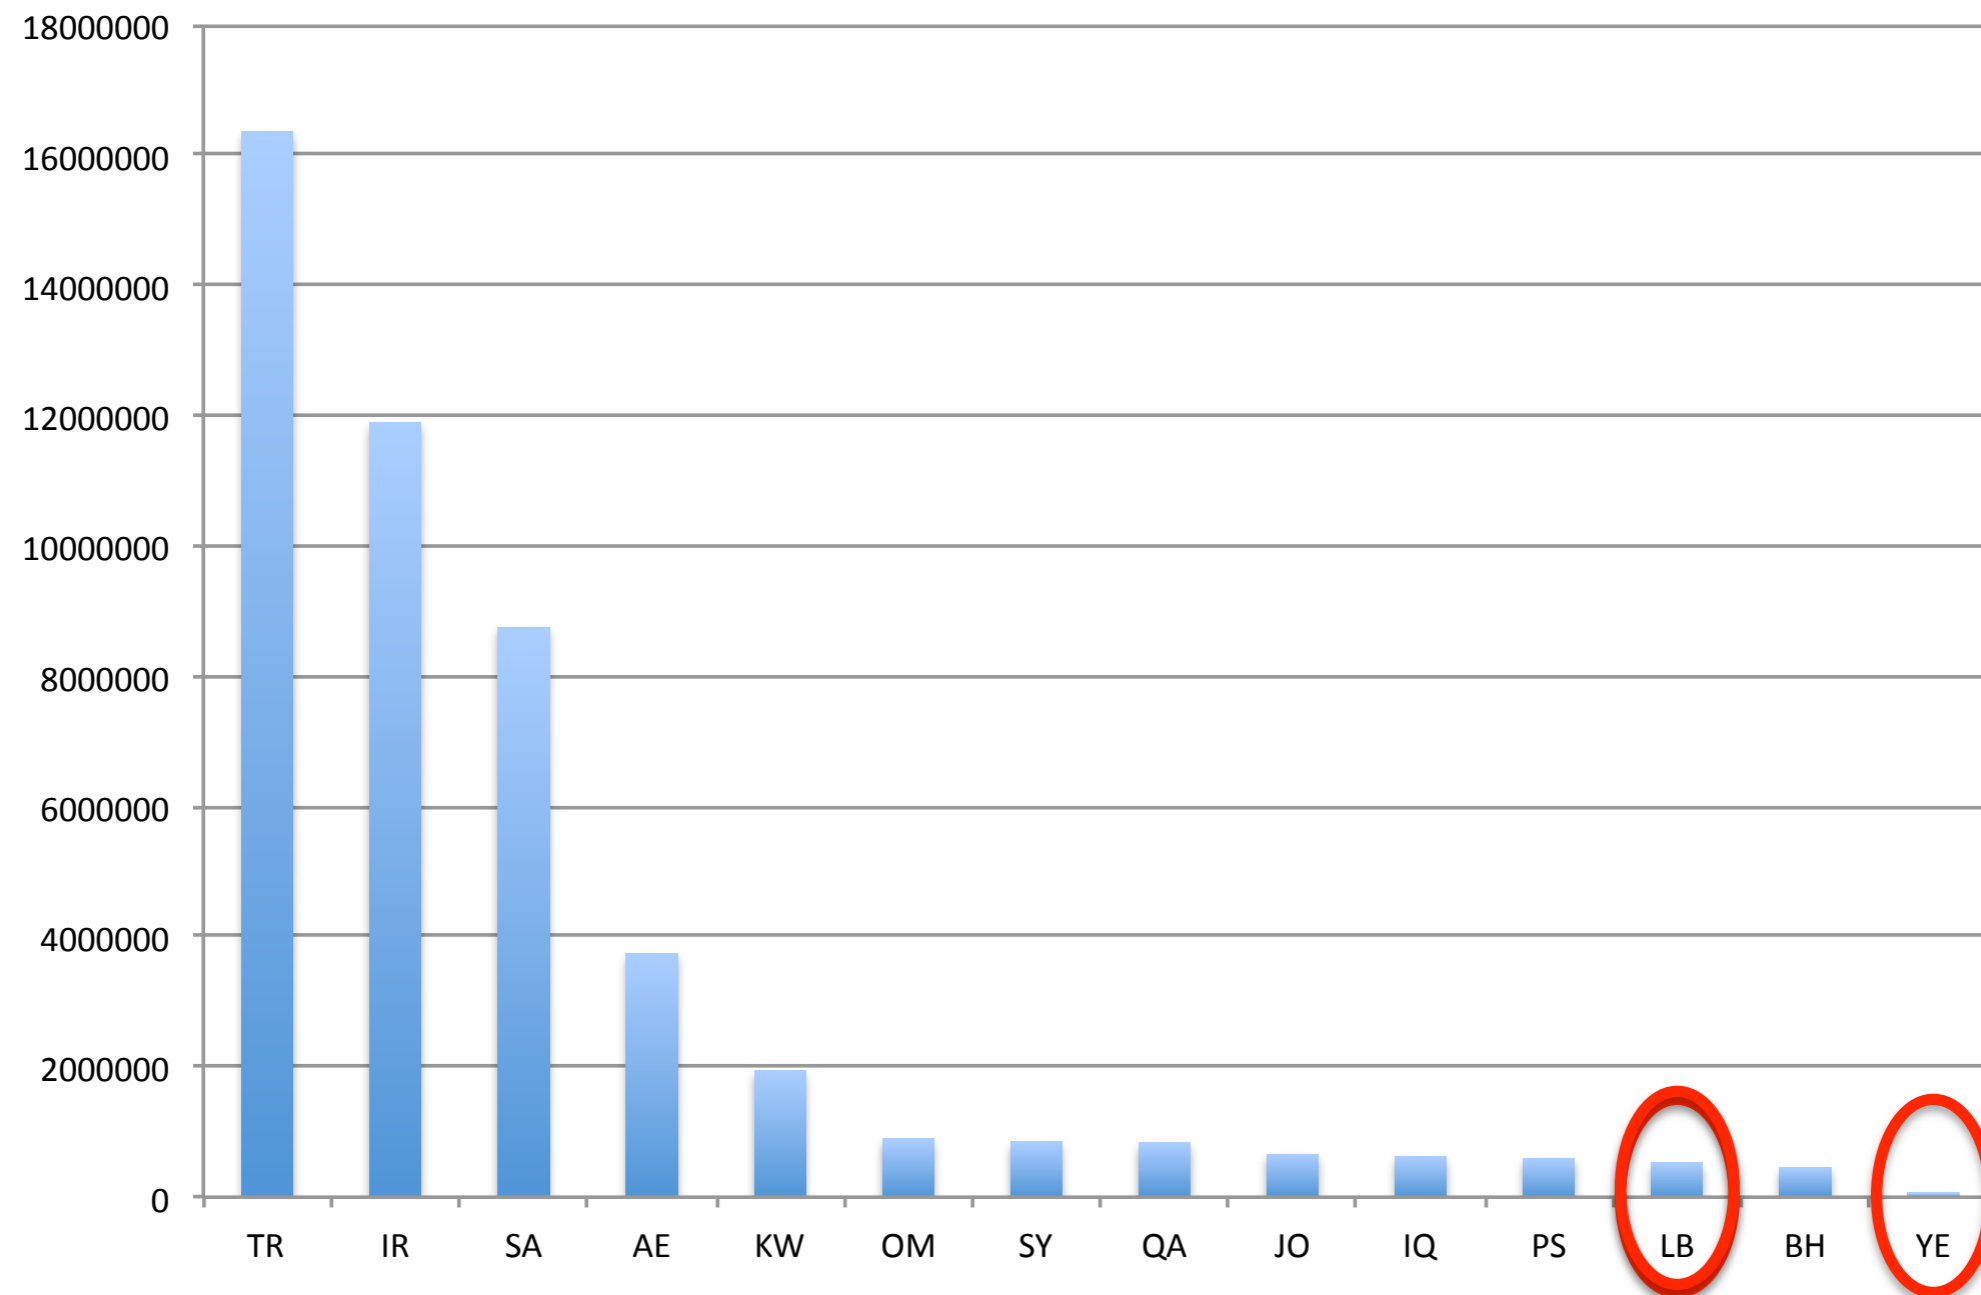

# RIPE NCC Membership Growth in the Middle East

CC	% of Growth in 13	% of Growth in 14	% of Growth in 15
AE	30,76923077	38,23529412	25,53191489
BH	12,5	0	0
IQ	23,68421053	19,14893617	35,71428571
IR	9,375	16,42857143	46,62576687
JO	13,33333333	2,941176471	2,857142857
KW	6,666666667	0	0
LB	15,15151515	26,31578947	77,08333333
OM	20	33,33333333	12,5
PS	15	0	17,39130435
QA	37,5	0	18,18181818
SA	9,677419355	14,70588235	10,25641026
SY	0	0	30,76923077
TR	12,75167785	24,4047619	29,18660287
YE	0	150	0

# Aggregate IPv4 Space by Country