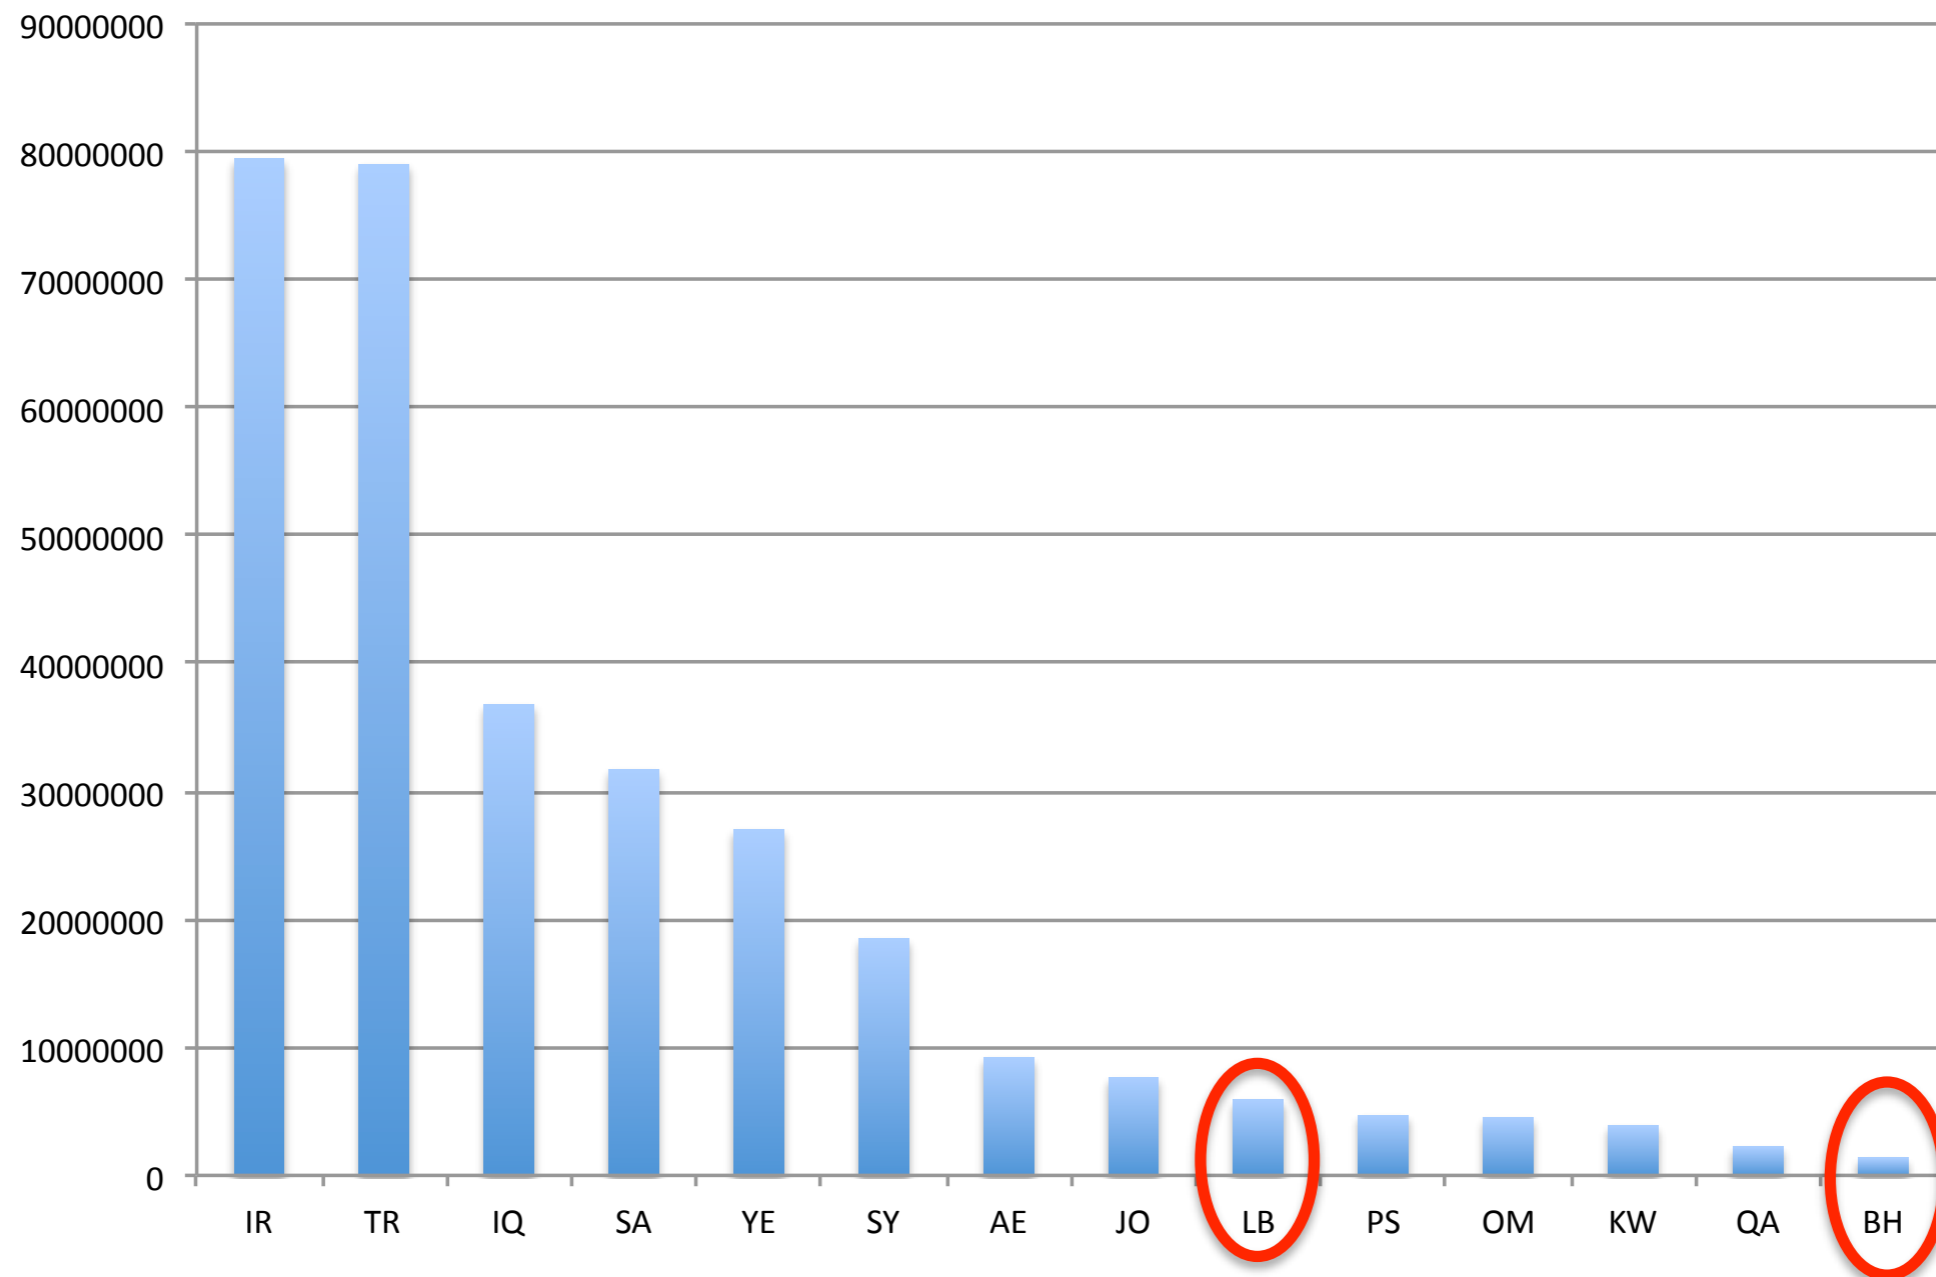

# Aggregate IPv4 Space by Country

# RIPE NCC Membership Growth in the Middle East

CC	% of Growth in 13	% of Growth in 14	% of Growth in 15
AE	30,76923077	38,23529412	25,53191489
BH	12,5	0	0
IQ	23,68421053	19,14893617	35,71428571
IR	9,375	16,42857143	46,62576687
JO	13,33333333	2,941176471	2,857142857
KW	6,666666667	0	0
LB	15,15151515	26,31578947	<b>77,08333333</b>
OM	20	33,33333333	12,5
PS	15	0	17,39130435
QA	37,5	0	18,18181818
SA	9,677419355	14,70588235	10,25641026
SY	0	0	30,76923077
TR	12,75167785	24,4047619	29,18660287
YE	0	<b>150</b>	0

# Country Ranking by Population