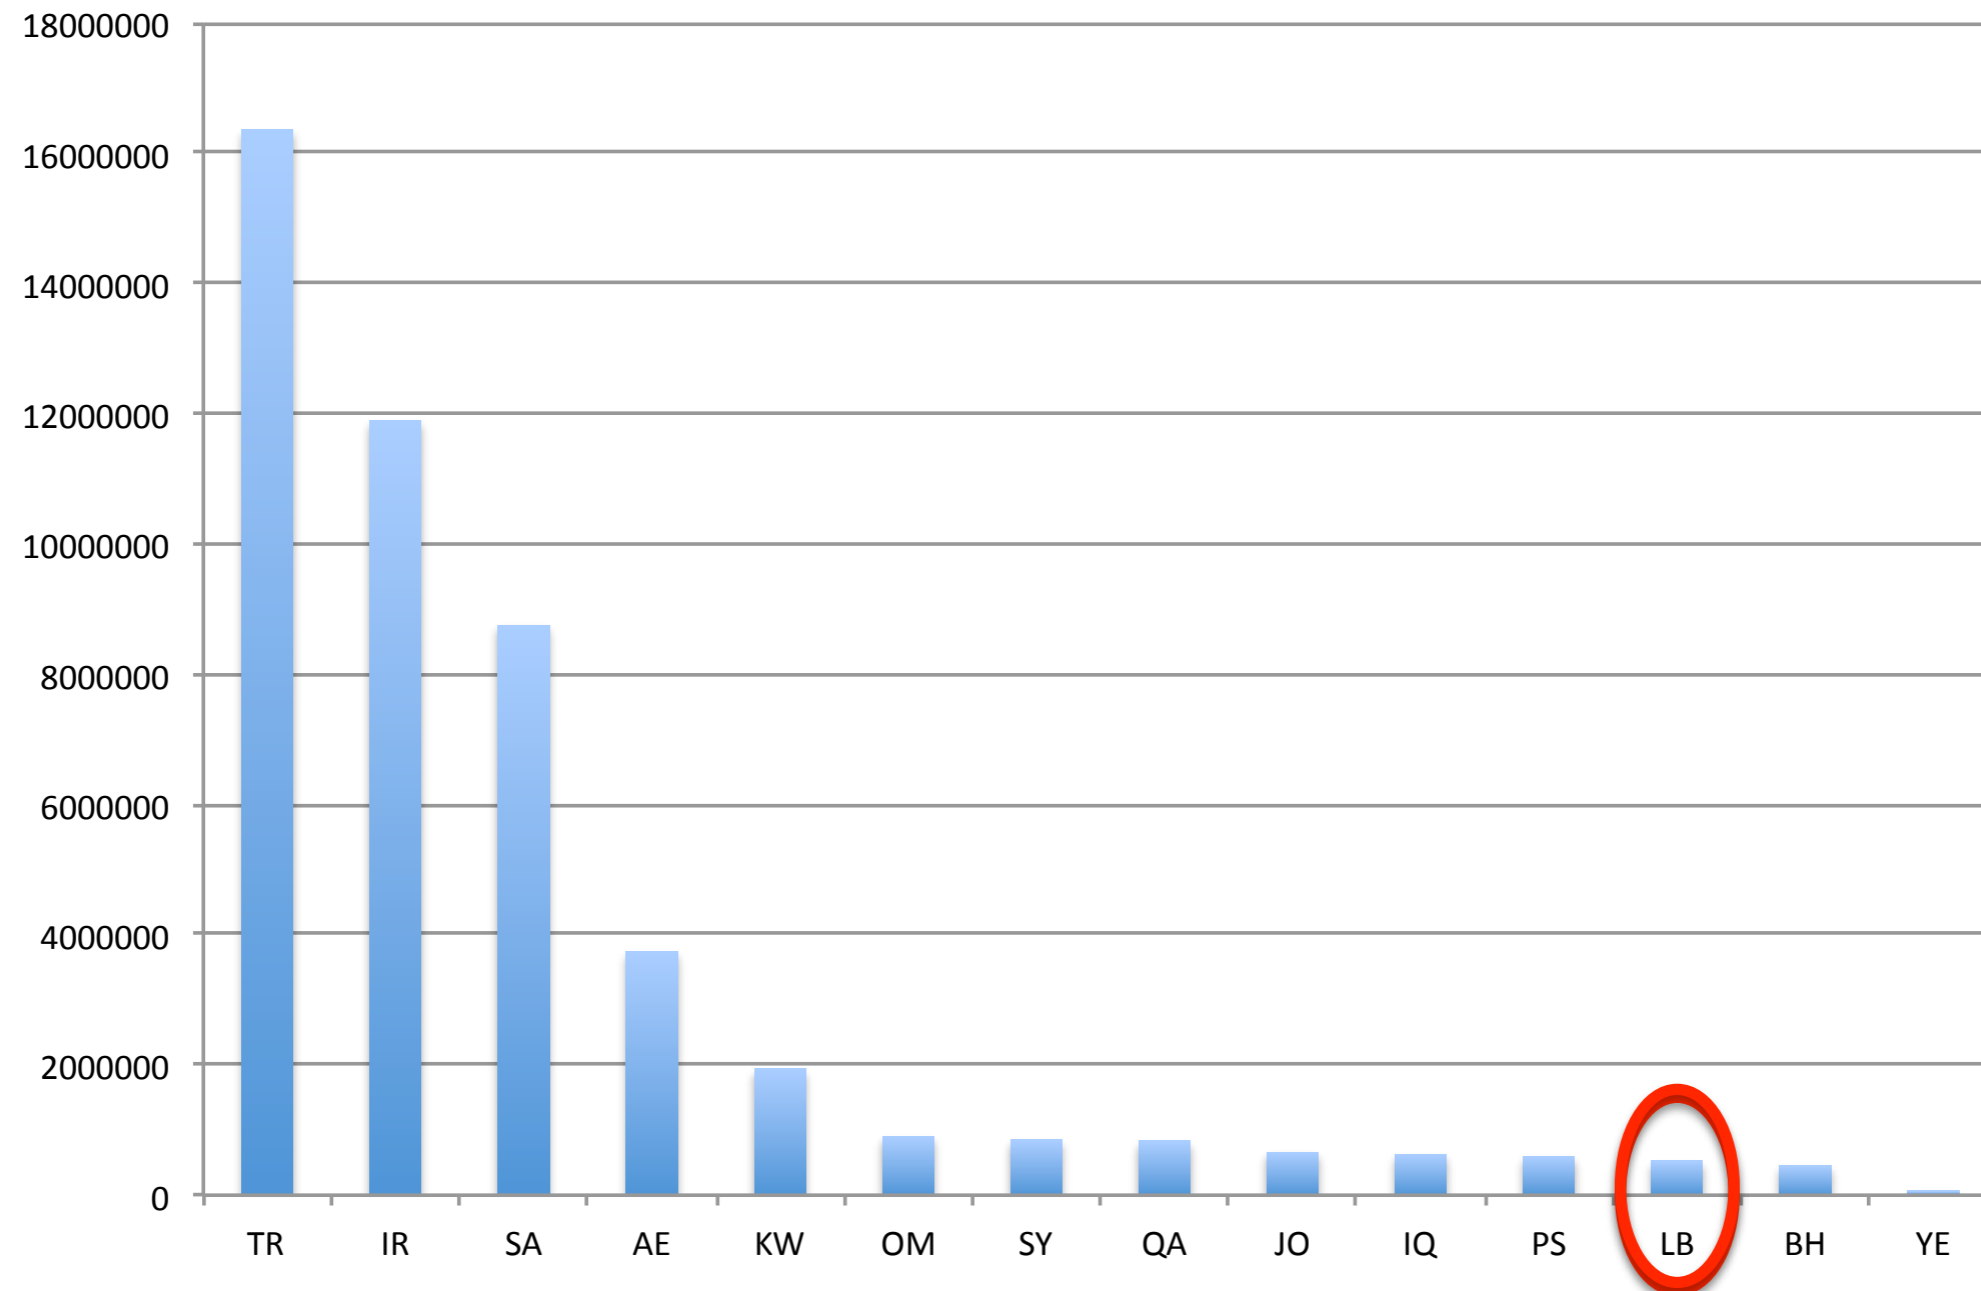

# RIPE NCC Membership Growth in the Middle East

CC	% of Growth in 13	% of Growth in 14	% of Growth in 15
AE	30,76923077	38,23529412	25,53191489
BH	12,5	0	0
IQ	23,68421053	19,14893617	35,71428571
IR	9,375	16,42857143	46,62576687
JO	13,33333333	2,941176471	2,857142857
KW	6,666666667	0	0
LB	15,15151515	26,31578947	77,08333333
OM	20	33,33333333	12,5
PS	15	0	17,39130435
QA	37,5	0	18,18181818
SA	9,677419355	14,70588235	10,25641026
SY	0	0	30,76923077
TR	12,75167785	24,4047619	29,18660287
YE	0	150	0

# Aggregate IPv4 Space by Country

# RIPE NCC Membership Growth in the Middle East

CC	% of Growth in 13	% of Growth in 14	% of Growth in 15
AE	30,76923077	38,23529412	25,53191489
BH	12,5	0	0
IQ	23,68421053	19,14893617	35,71428571
IR	9,375	16,42857143	46,62576687
JO	13,33333333	2,941176471	2,857142857
KW	6,666666667	0	0
LB	15,15151515	26,31578947	<b>77,08333333</b>
OM	20	33,33333333	12,5
PS	15	0	17,39130435
QA	37,5	0	18,18181818
SA	9,677419355	14,70588235	10,25641026
SY	0	0	30,76923077
TR	12,75167785	24,4047619	29,18660287
YE	0	<b>150</b>	0